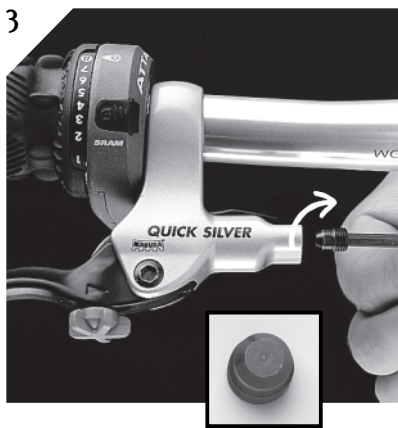

Winkelabgangsset für Felgenbremsen

90° hose connection kit for rim brakes

Raccord banjo pour freins sur jante

the passion people

4 Nm/34 in. lbs.

Abgeschnittene Leitung als provisorischen Entlüftungsschlauch verwenden!
Use cut hose piece as provisional bleeding tube!
Utiliser la durite coupée comme tube de purge provisoire.