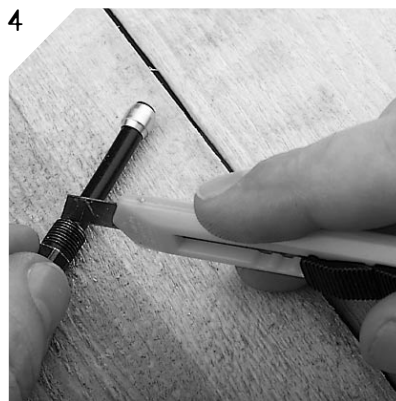

Winkelabgangsset für Felgenbremsen

90° hose connection kit for rim brakes

Raccord banjo pour freins sur jante

the passion people

4 Nm/34 in. lbs.

Abgeschnittene Leitung als provisorischen Entlüftungsschlauch verwenden!
Use cut hose piece as provisional bleeding tube!
Utiliser la durite coupée comme tube de purge provisoire.