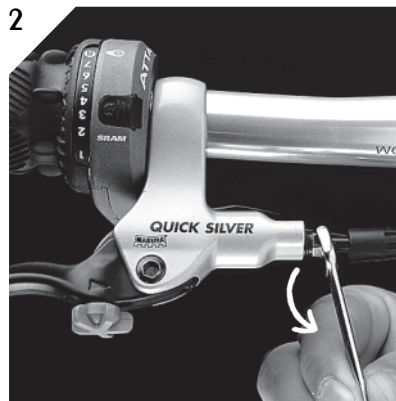

Winkelabgangsset für Felgenbremsen

90° hose connection kit for rim brakes

Raccord banjo pour freins sur jante

the passion people

4 Nm/34 in. lbs.

Abgeschnittene Leitung als provisorischen Entlüftungsschlauch verwenden!
Use cut hose piece as provisional bleeding tube!
Utiliser la durite coupée comme tube de purge provisoire.