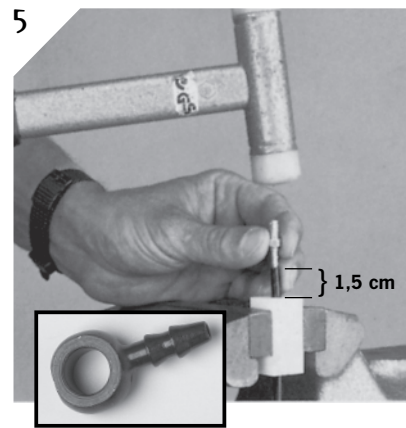

Winkelabgangsset für Felgenbremsen

90° hose connection kit for rim brakes

Raccord banjo pour freins sur jante

the passion people

4 Nm/34 in. lbs.

Abgeschnittene Leitung als provisorischen Entlüftungsschlauch verwenden!
Use cut hose piece as provisional bleeding tube!
Utiliser la durite coupée comme tube de purge provisoire.