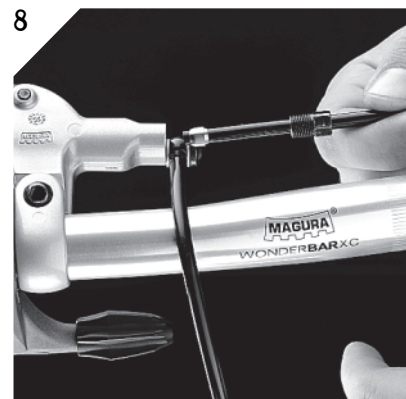

Winkelabgangsset für Felgenbremsen

90° hose connection kit for rim brakes

Raccord banjo pour freins sur jante

the passion people

4 Nm/34 in. lbs.

Abgeschnittene Leitung als provisorischen Entlüftungsschlauch verwenden!
Use cut hose piece as provisional bleeding tube!
Utiliser la durite coupée comme tube de purge provisoire.