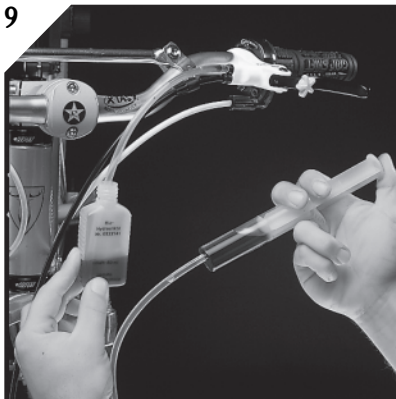

Winkelabgangsset für Felgenbremsen

90° hose connection kit for rim brakes

Raccord banjo pour freins sur jante

the passion people

4 Nm/34 in. lbs.

Abgeschnittene Leitung als provisorischen Entlüftungsschlauch verwenden!
Use cut hose piece as provisional bleeding tube!
Utiliser la durite coupée comme tube de purge provisoire.