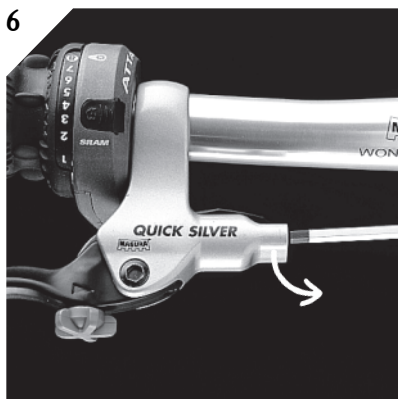

Winkelabgangsset für Felgenbremsen

90° hose connection kit for rim brakes

Raccord banjo pour freins sur jante

the passion people

4 Nm/34 in. lbs.

Abgeschnittene Leitung als provisorischen Entlüftungsschlauch verwenden!
Use cut hose piece as provisional bleeding tube!
Utiliser la durite coupée comme tube de purge provisoire.