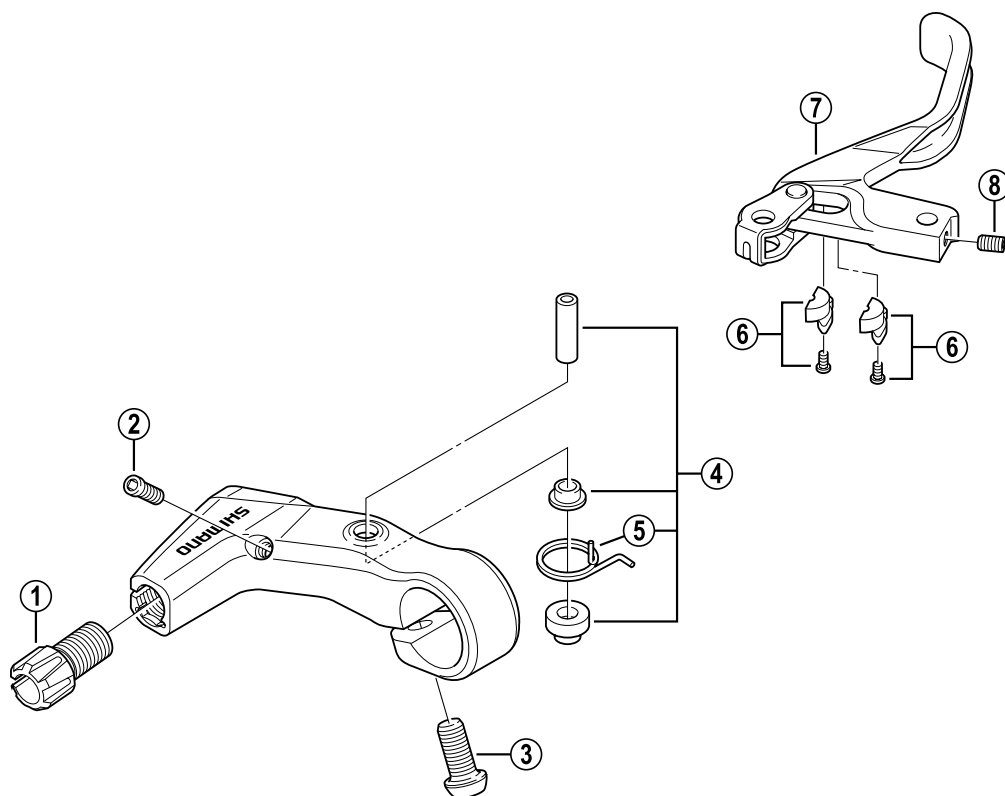

V-BRAKE Brake Lever
BL-M740 1.5-Finger

ITEM NO.	SHIMANO CODE NO.	DESCRIPTION
1	Y-6JJ 83000	Brake Cable Adjusting Bolt
2	Y-6AM82010	Grip Adjusting Bolt (M4 x 10)
3	Y-8SB 10000	Clamp Bolt (M6 x 14,8)
4	Y-872 98050	R.H. Lever Axle Unit
	Y-872 98060	L.H. Lever Axle Unit
5	Y-872 03000	R.H. Return Spring
	Y-872 04000	L.H. Return Spring
6	Y-872 98010	R.H. Adjustment Block & Screw
	Y-872 98020	L.H. Adjustment Block & Screw
7	Y-8T3 98010	R.H. Brake Lever Unit
	Y-8T3 98020	L.H. Brake Lever Unit
8	Y-6AU84000	Lever Axle Fixing Bolt (6 mm)