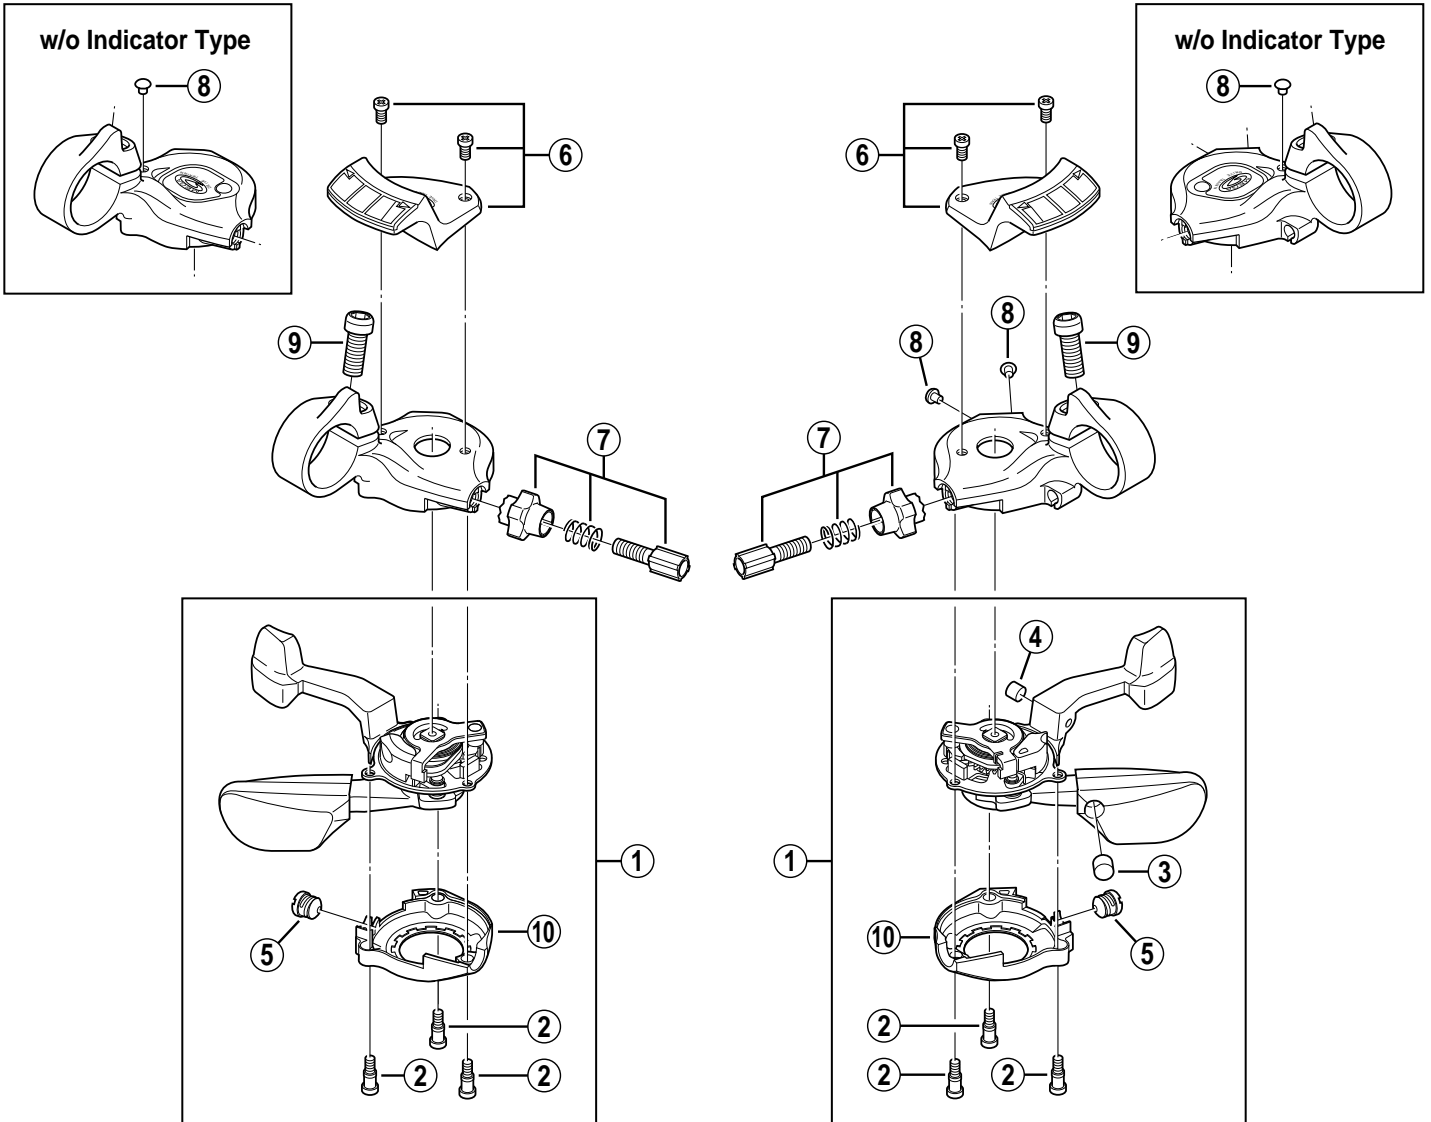

DEORE XT Mega-9 Rapidfire Lever
SL-M750

For Left Hand

For Right Hand

Q'TY	ITEM NO.	SHIMANO CODE NO.	DESCRIPTION
	1	Y-6CE 98010	R.H. Shifting Lever Unit
		Y-6CE 98020	L.H. Shifting Lever Unit
	2	Y-6CE 37000	Shifting Lever Unit Fixing Bolt
	3	Y-6BV 50000	R.H. Main Lever Nipple Cap
	4	Y-6BV 49000	R.H. Release Lever Nipple Cap
	5	Y-6CD33000	Inner Hole Cap
	6	Y-6CE 98030	R.H. Indicator Unit
		Y-6CE 98040	L.H. Indicator Unit
	7	Y-6CE 98070	Cable Adjusting Bolt Unit
	8	Y-6BV 48000	Base Hole Cap
	9	Y-6AS 50010	Clamp Bolt (M6 x 15)
	* 10	Y-6CE 09000	R.H. Unit Cover
		Y-6CE 59000	L.H. Unit Cover